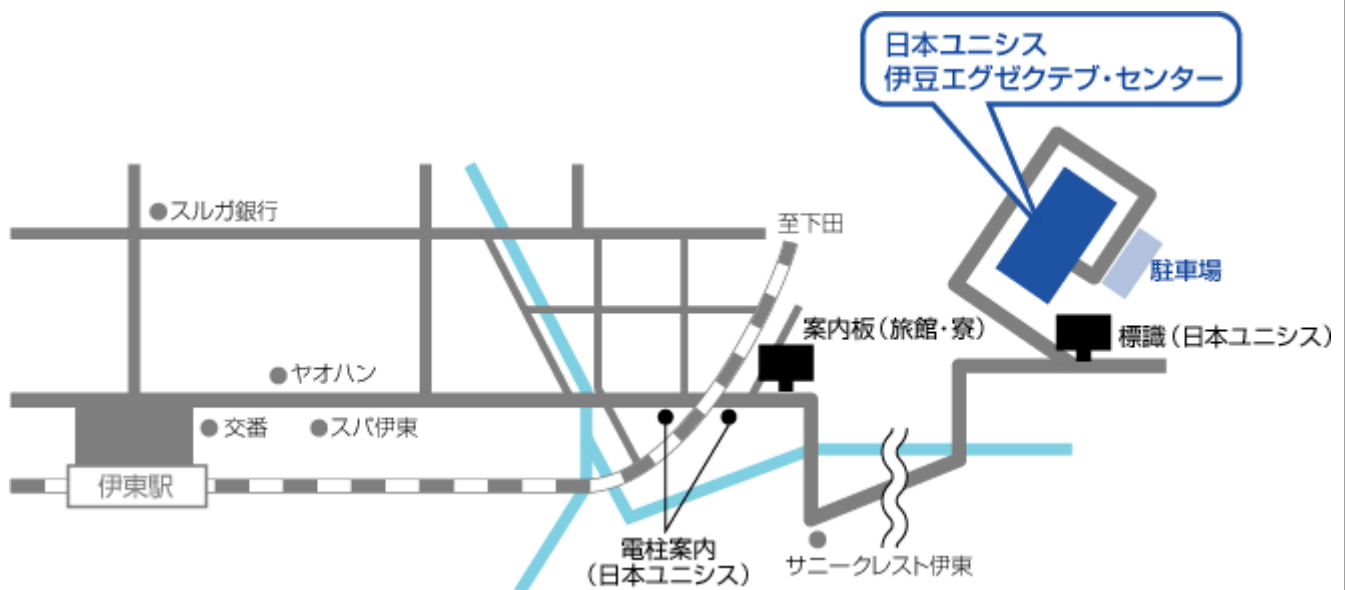

日時:開催場所

日時	2011年11月17日(木)13:00 ~ 18日(金)15:30
会場	日本ユニシス 伊豆エグゼクティブ・センター 〒414-0055 静岡県伊東市岡1418 ……地図をご参照ください。
参加費	¥20,000 - /1名 ……宿泊費、飲食費、資料費、消費税を含みます。
定員	24名 多くの会員企業の方にご参加いただくため、1社3名様までとさせていただきます、ご了承ください。
参加対象	今後リーダー的な役割が期待されている女性社員
申込方法	ユニシス研究会ホームページ https://www.yuni-ken.gr.jp よりお申込みください。
申込締切	2011年11月10日(木) ……定員になり次第締め切らせて頂きます。
問合せ先	ユニシス研究会関東支部事務局 E-Mail: juaa-info@unisys.co.jp TEL:03-5546-7366

会場案内図

所在地 〒414-0055 伊東市岡1418 TEL:0557-37-9160 FAX:0557-35-0463

交通アクセス 東京 -- 55分(新幹線こだま) - 熱海 - 25分(普通電車) - 伊東
東京 -- 106分(特急踊り子) - 伊東
新大阪 -- 75分(新幹線こだま) - 名古屋 - 95分 - 熱海 - 25分(普通電車) - 伊東

伊東駅よりセンターまで車で約5分(1.8km)
タクシーをご利用の際は「ユニシス」とお申し付け下さい